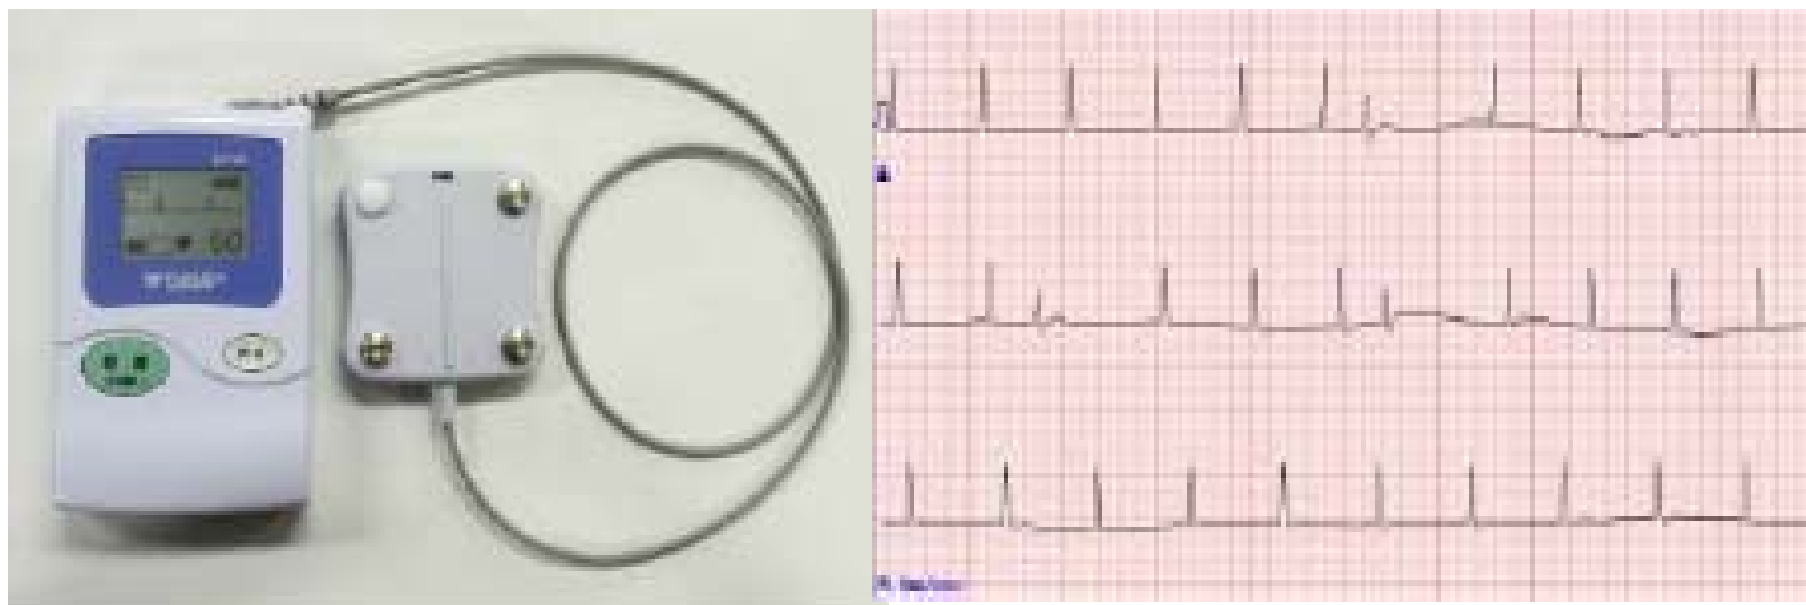

環境パトロール

地図(GPS)

画像(カメラ)

テキスト

2003年4月22日11:35

[+26.25077&lon=+127.77378&fm=0](#)

不法投棄： 軽自動車、テレビ、 建築廃材

モバイル心電計