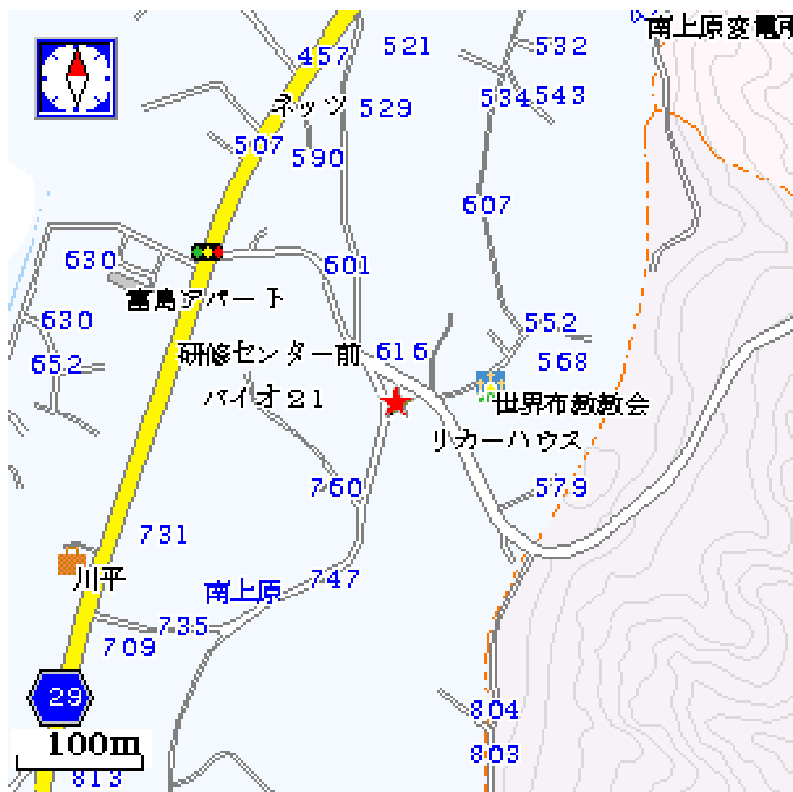

環境パトロール

地図(GPS)

画像(カメラ)

テキスト

2003年4月22日11:35

[+26.25077&lon=+127.77378&fm=0](#)

不法投棄： 軽自動車、テレビ、 建築廃材

モバイル心電計

図1 EV-50のご利用にあたっては、別途契約「モバイルASPサービス」のご契約が必要となります。

ブロードバンドの実現

- 城辺町と平良市間に無線回線を敷設
- 町庁舎と学校・公共施設を無線LANで接続
- 施設内に無線LANを敷設(町庁舎は有線LAN)

ADSLのスピードでインターネットが利用できる。

(注)

無線LAN接続施設

- ① 町庁舎
- ② 学校
- ③ 町立図書館
- ④ 農村環境改善センター
- ⑤ 中央公民館
- ⑥ 保健センター