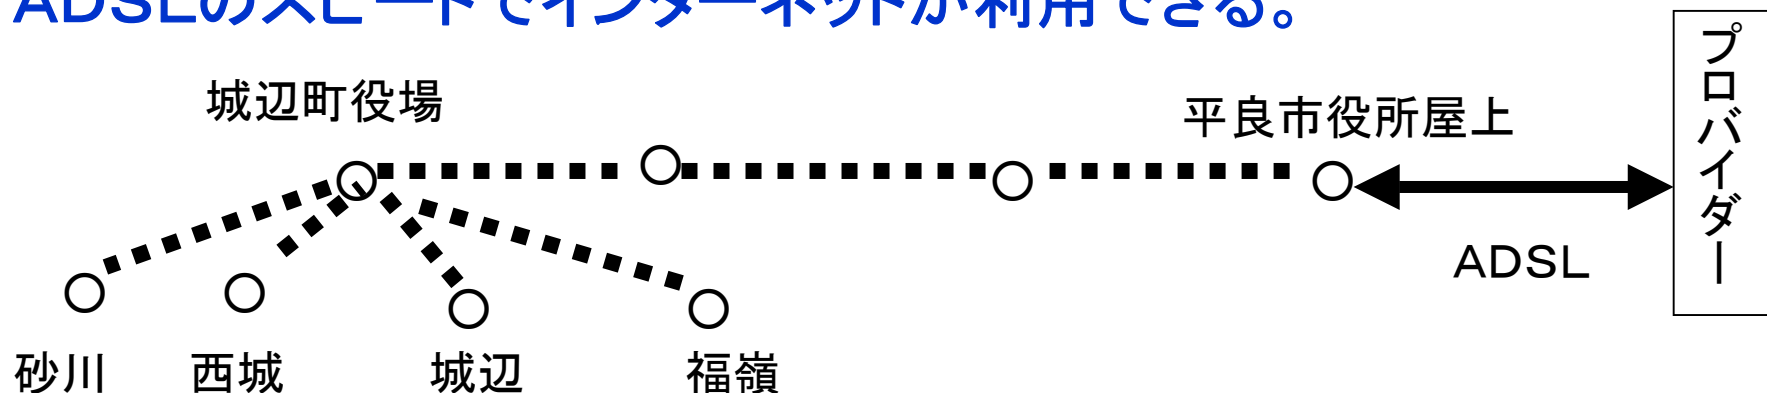

環境パトロール

地図(GPS)

画像(カメラ)

テキスト

2003年4月22日11:35

[+26.25077&lon=+127.77378&fm=0](#)

不法投棄： 軽自動車、テレビ、 建築廃材

モバイル心電計

図1 EV-50のご利用にあたっては、別途契約「モバイルASPサービス」のご契約が必要となります。

ブロードバンドの実現

- 城辺町と平良市間に無線回線を敷設
- 町庁舎と学校・公共施設を無線LANで接続
- 施設内に無線LANを敷設(町庁舎は有線LAN)

ADSLのスピードでインターネットが利用できる。

(注)

無線LAN接続施設

- ① 町庁舎
- ② 学校
- ③ 町立図書館
- ④ 農村環境改善センター
- ⑤ 中央公民館
- ⑥ 保健センター